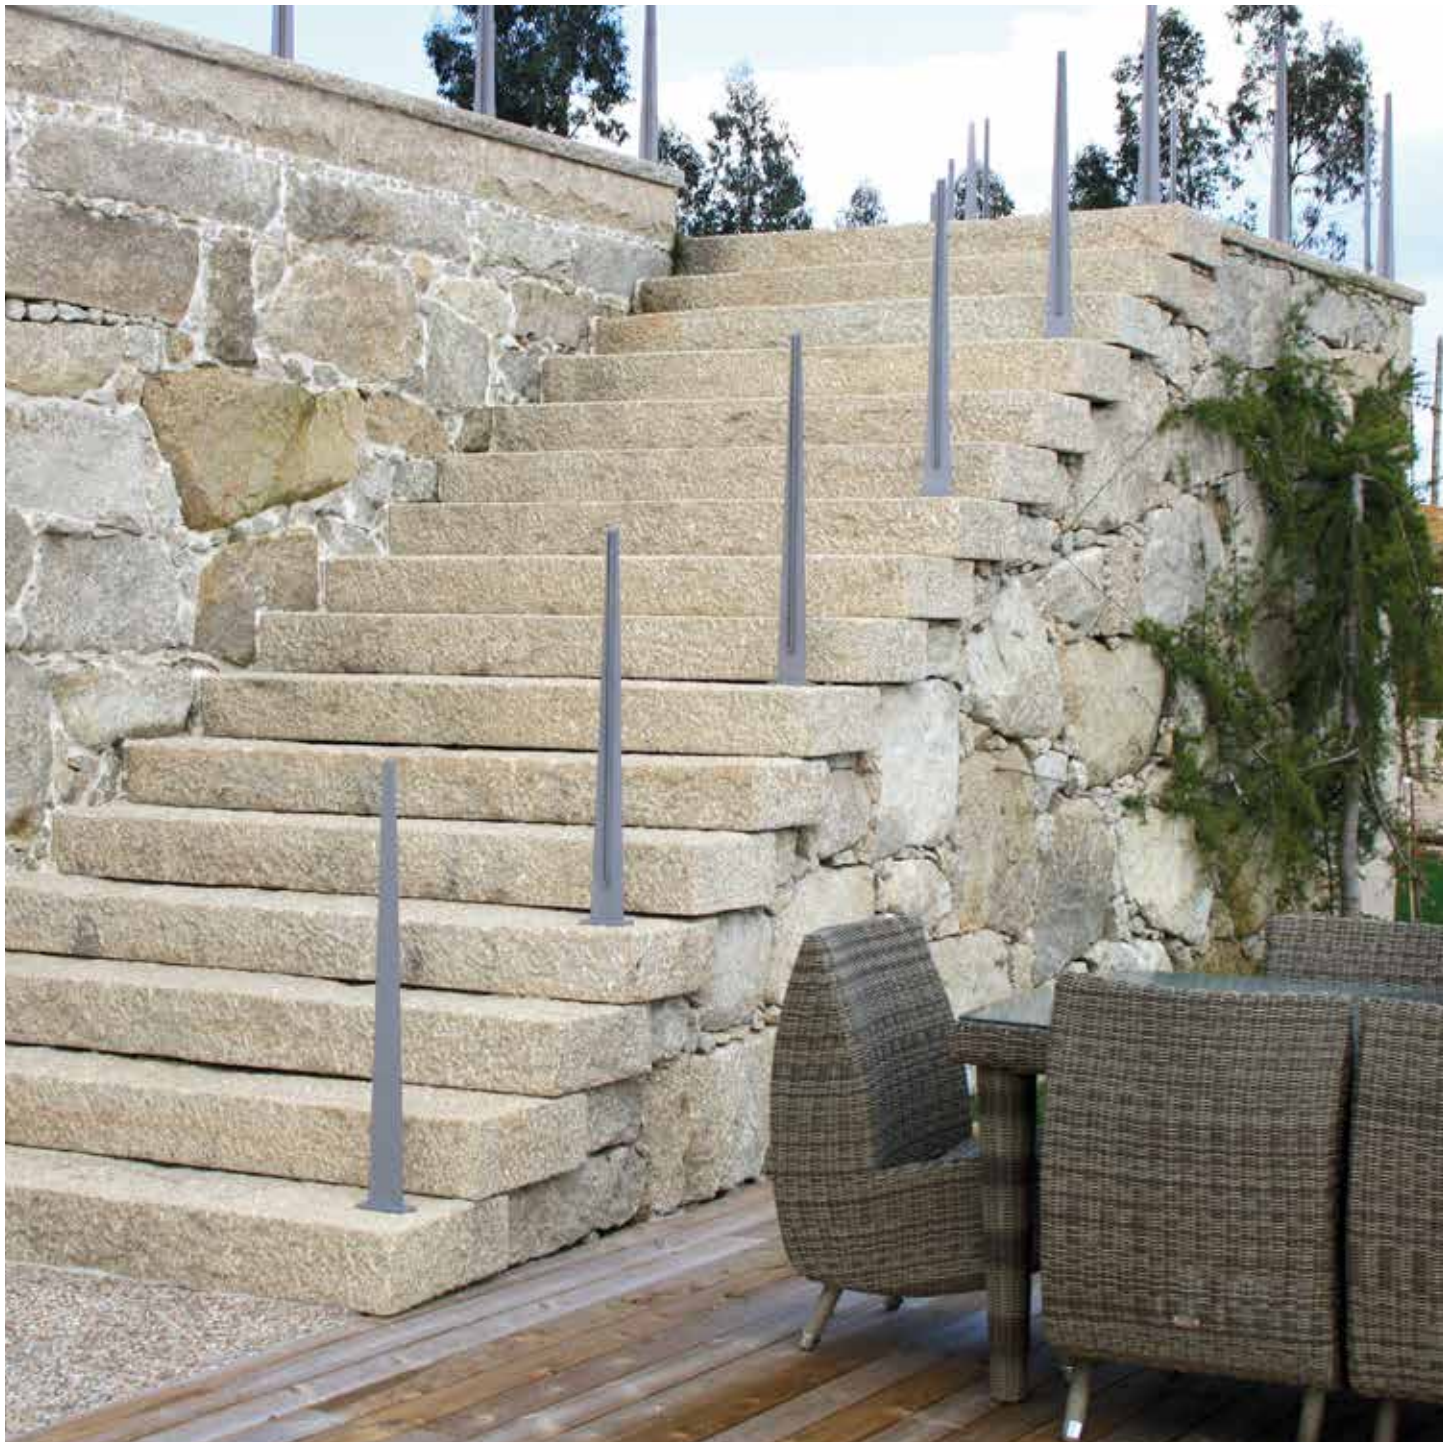

## QUEDA DE ÁGUA

Granito: Amarelo | Acabamento: Pico fino  
Tamanho: 6x6m

AUBENANWENDUNGEN  
EXTERIOR APPLICATIONS  
APLICAÇÕES EXTERIORES

ÖFFENTLICHE und  
PRIVATE STELLEN

PUBLIC and  
PRIVATE SPACES

ESPAÇOS PÚBLICOS  
e PRIVADOS